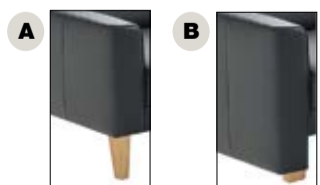

Optional gegen Mehrpreis kann der Sitz mit einer Relaxverstellung ausgestattet werden; ausgelöst mittels Sensortasten oder Funkfernbedienung

Lounge-Gruppe BROADWAY
Armlehne C; in Stoff Cloe moss; ca. 231 x 146 cm; Metallfuß schwarz;

1.359,-

MEHRWERT

2 Sitzhöhen (45/48 cm)
2 Sitzkomforte
4 Armlehnen

2,5er
in Leder W2 schwarz
1.498,-

2 er
in Leder W2 schwarz
1.398,-

Armlehnenvarianten - preisgleich

Sofagarnitur BROADWAY
Armlehne A; in Leder W2 schwarz; Metallfuß schwarz
2,5er Sofa ca. 173 cm 1.498,-
2er Sofa ca. 153 cm 1.398,-

Bailey

Exklusivmodell

ATTRAKTIVE
FUNKTIONELLE
ELEGANZ

in Leder W2 olive
2.798,-

Sessel
in Stoff Marconia
678,-

GRATIS
klappbare Armlehnen,
Kopfteilverstellungen,
Sitztiefenverstellungen,

Elegante Longchair-Kombination ca. 185 x 242 cm;
inkl. 2 x Klapparmlehnen, 1 x Sitztiefenverstellung im Anbauelement, 2 x Kopfteilverstellung; Metallschwertkufe schwarz
Sessel BOB in Stoff; ca. 71 cm; Metall-Drehgestell schwarz