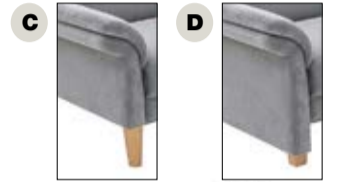

PERFEKTE SITZKULTUR
MIT FUNKTION UND DESIGN

in Stoff Mosa liver
1.598,-

in Stoff Mosa hazel
1.798,-

Longchairgruppe BROADWAY
Armlehne „D“; Stoff Mosa liver; ca. 258 x 168 cm; Holzfuß Eiche geölt; Kissen sind Deko

Relaxsessel BUBBLE
in Stoff Mosa hazel; inkl. 2 motorische Relaxverstellung; Kreuzfuß schwarz

Armlehnenvarianten - preisgleich

Relaxsessel BUBBLE
gegen Mehrpreis kann der Sessel auch mit 3 Motoren ausgestattet werden - die Relaxverstellung kommt dann bis in die Herz-Waage Position